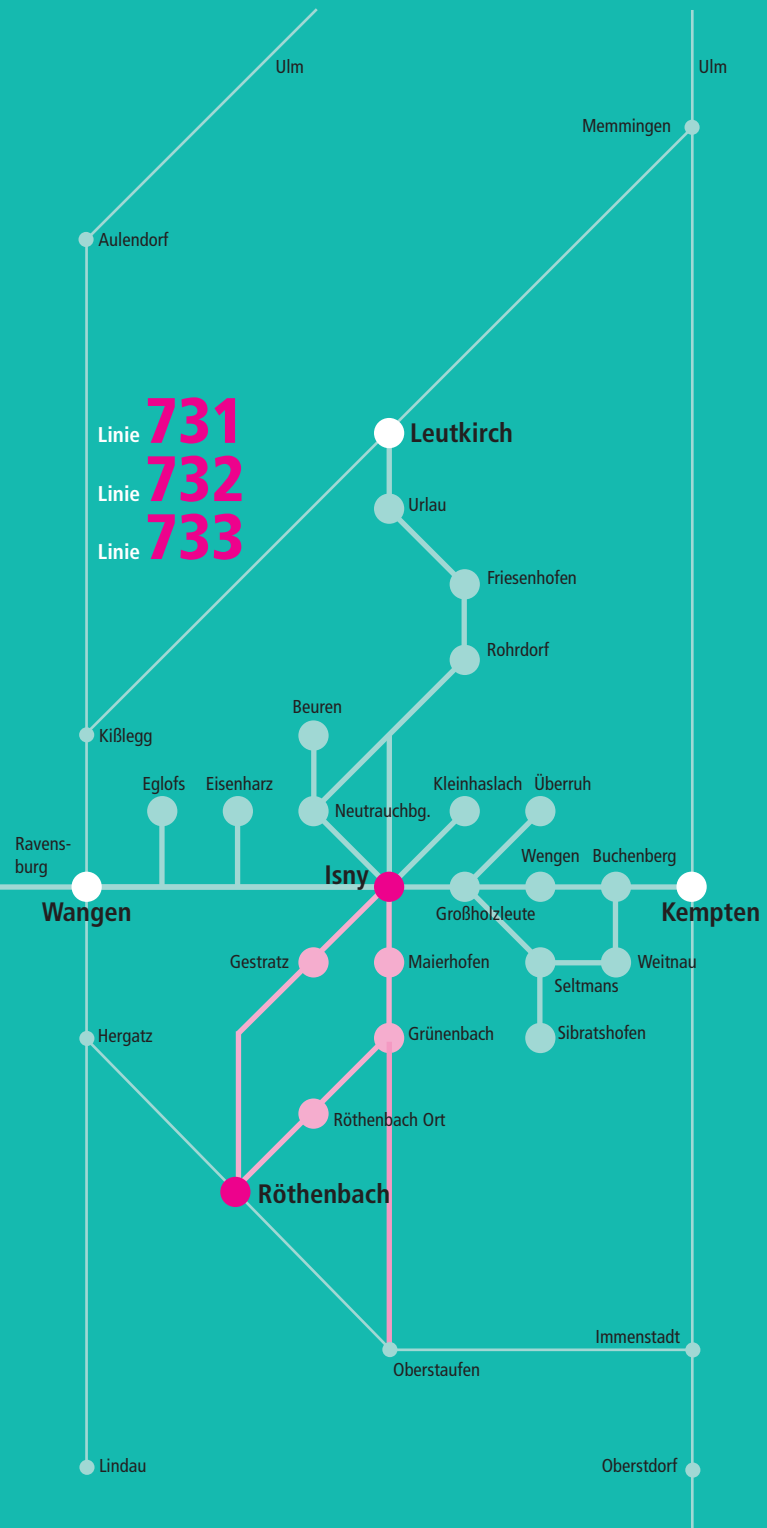

RBI Regionalbus Isny GmbH
Maierhöfener Str. 17
88316 Isny im Allgäu
Tel. 07562 905954
Fax 07562 905953
info@rbi-bus.de

R = RufBus: Anmeldungen (keine Auskünfte)
mindestens eine Stunde vor Fahrtantritt
nur in der Zeit von 06:30 - 18:00 Uhr
unter Tel. 08382-976598.

Am 24. und 31. Dezember Verkehr wie an Samstagen.

An Feiertagen in Bayern Verkehr wie an Sonntagen.

Mit „S“ oder „B“ gekennzeichnete Fahrten verkehren, sobald in Bayern oder Baden-Württemberg Schulbetrieb, mit „F“ gekennzeichnete Fahrten verkehren an diesen Tagen nicht.

... Röthenbach • Isny • Röthenbach

Hier gilt: der Haustarif der RBI - Regionalbus Isny GmbH
das Bayern-Ticket

Von Isny bis Dorenwaid/Gh. Grenze zusätzlich:

die Gästekarte Isny
der Isny-Pass
der bodo-Tarif
das Isny-Stadt-Land-Ticket (Einzel/Gruppe)
das Baden-Württemberg-Ticket
die Tageskarte Euregio-Bodensee Zone 1

Von Isny bis Schweinebach/Käsküche zusätzlich:

der Isny-Ticket-Einzelfahrschein
die Isny-Tageskarte (Kind/Einzel/Gruppe)